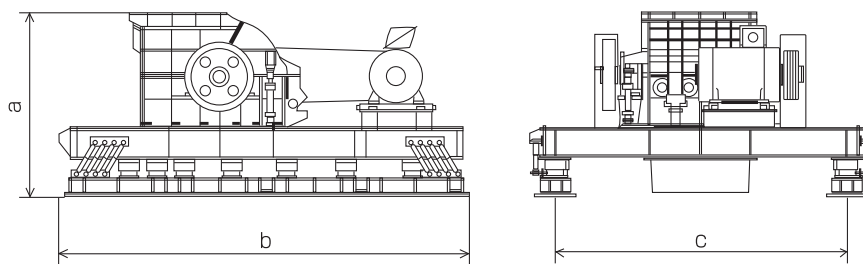

## ■型式及び寸法表■

型式	仕様	処理量※ (t/日)	寸法 (mm)			駆動モータ 容量 (kW)
			a	b	c	
MWC-95		16~24	1,850	4,500	2,650	225~300
MWC-160		40~56	2,680	6,350	3,700	300~375

※処理能力は参考値です。条件により変動します。