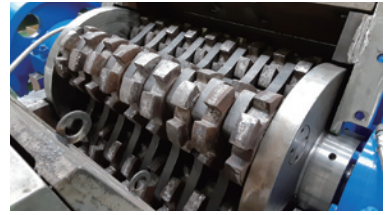

# フジマルチクラッシャー

■横型リングハンマー破碎機■

■破碎例■

## ■特長■

1. 高回転するハンマーとグラインディングプレート・グレードバーによって衝撃・圧縮・切断し細破碎します。
2. 全工程に粗破碎機を組合せる事により、破碎効率と稼働率が非常に高くなります。

**FUJI CAR**  
MFG.CO.,LTD