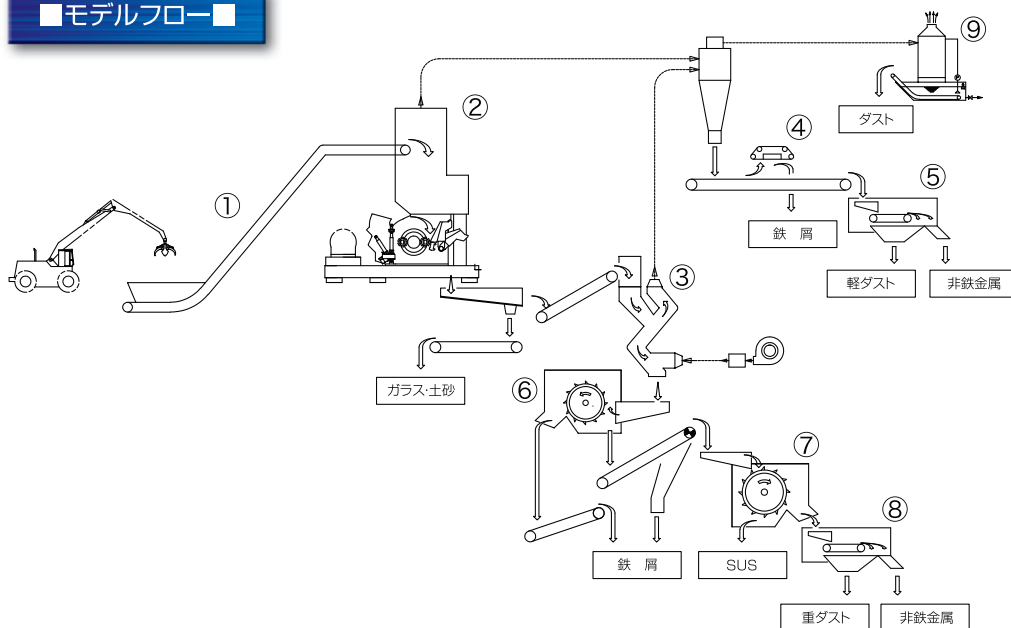

■モデルフロー■

富士車輛株式会社

- 本社/工場 〒524-0034 滋賀県守山市千代町13番地1
  TEL 077-583-1235(代) FAX 077-582-8805
- 東京支店 〒140-0001 東京都品川区北品川1丁目1-11 第3小池ビル2F
  TEL 03-6402-4184 FAX 03-6402-4185
- 大阪支店 〒532-0003 大阪市淀川区宮原2丁目14-10 中尾ロイヤルビル8F
  TEL 06-6394-4100 FAX 06-6394-4102
- 東京営業所 〒125-0041 東京都葛飾区東金町7-21-14
  TEL 03-3607-3196 FAX 03-3627-6624
- 名古屋営業所 〒458-0801 名古屋市緑区鳴海町字母呂後89
  TEL 052-621-9119 FAX 052-622-8901
- 福岡営業所 〒812-0064 福岡市東区松田3-7-30
  TEL 092-622-1758 FAX 092-622-1415

【お問合せ先】